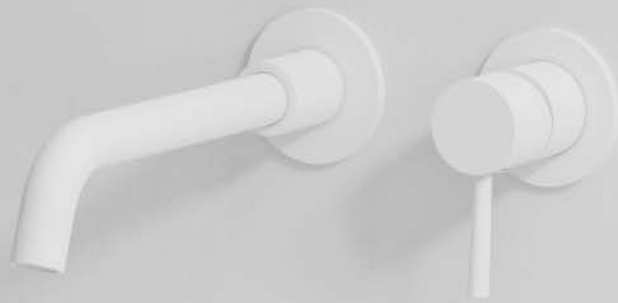

Blanc sur blanc

Nouveau
fini

BARIL

UN FINI PARFAIT

Nous sommes très fiers de vous présenter notre nouveau fini dans deux de nos collections meilleurs vendeurs.

Notre équipe de design a travaillé fort dans le but de développer un blanc qui s'agencera facilement à toutes les nuances de blanc sur le marché et qui se fondera parfaitement dans votre décor.

CUISINE × ARTE

Robinet de cuisine monotrou haut
avec douchette rétractable 2 jets
CUI-9340-02L-BB
Prix de liste **895\$**

Robinet de cuisine monotrou
pour îlot / bar avec douchette
rétractable 2 jets
CUI-9345-02L-BB
Prix de liste **895\$**

Robinet de remplissage mural
CUI-4293-00L-BB
Prix de liste **995\$**

Distributeur à savon moderne
DIS-9030-00-BB
Prix de liste **197\$**

SALLE DE BAIN × ZIP

Robinet de lavabo monotrou (standard), renvoi non inclus*
B66-1010-01L-BB
Prix de liste 365\$