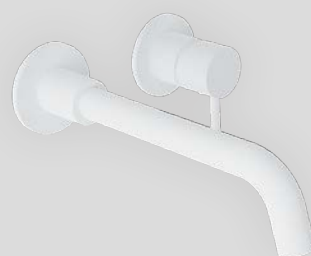

CUISINE × ARTE

Robinet de cuisine monotrou haut
avec douchette rétractable 2 jets
CUI-9340-02L-BB
Prix de liste **895\$**

Robinet de cuisine monotrou
pour îlot / bar avec douchette
rétractable 2 jets
CUI-9345-02L-BB
Prix de liste **895\$**

Robinet de remplissage mural
CUI-4293-00L-BB
Prix de liste **995\$**

Distributeur à savon moderne
DIS-9030-00-BB
Prix de liste **197\$**

SALLE DE BAIN × ZIP

Robinet de lavabo monotrou (standard), renvoi non inclus*
B66-1010-01L-BB
Prix de liste 365\$

*Renvoi inclus
B66-1010-1PL-BB
Prix de liste 445\$

Robinet de lavabo monotrou (petit), renvoi non inclus*
B66-1005-00L-BB
Prix de liste 345\$

*Renvoi inclus
B66-1005-1PL-BB
Prix de liste 425\$

Robinet de lavabo monotrou haut, renvoi non inclus
B66-1020-00L-BB
Prix de liste 485\$

Robinet de lavabo mural monocommande, renvoi non inclus
B66-8100-04L-BB
Prix de liste 555\$

Finition seule
T66-8100-04L-BB
Prix de liste 326\$

Robinet de bain au sol avec douchette
B66-1100-02-BB
Prix de liste 1699\$