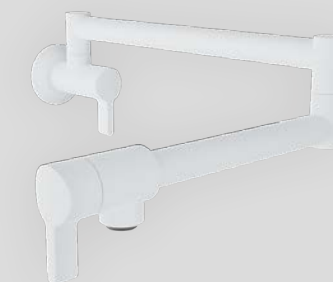

CUISINE × ARTE

Robinet de cuisine monotrou haut
avec douchette rétractable 2 jets
CUI-9340-02L-BB
Prix de liste **895\$**

Robinet de cuisine monotrou
pour îlot / bar avec douchette
rétractable 2 jets
CUI-9345-02L-BB
Prix de liste **895\$**

Robinet de remplissage mural
CUI-4293-00L-BB
Prix de liste **995\$**

Distributeur à savon moderne
DIS-9030-00-BB
Prix de liste **197\$**

SALLE DE BAIN × ZIP

Robinet de lavabo monotrou (standard), renvoi non inclus*
B66-1010-01L-BB
Prix de liste 365\$

*Renvoi inclus
B66-1010-1PL-BB
Prix de liste 445\$

Robinet de lavabo monotrou (petit), renvoi non inclus*
B66-1005-00L-BB
Prix de liste 345\$

*Renvoi inclus
B66-1005-1PL-BB
Prix de liste 425\$

Robinet de lavabo monotrou haut, renvoi non inclus
B66-1020-00L-BB
Prix de liste 485\$