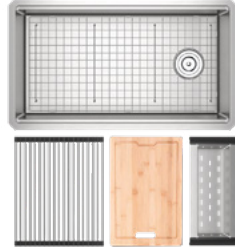

### FINI DISPONIBLE

**SB**

Acier inoxydable brossé

ÉVIERS AVEC ACCESSOIRES

---

**RUWUM3019WSSB**  
À partir de 1 799 \$

**NOUVEAU**

**RUWUM3319WSSB**  
À partir de 1 989 \$

**NOUVEAU**

ÉVIERS

---

**RGK3016SB**  
À partir de 3 101 \$

**RUW4916SB**  
À partir de 6 109 \$

**RUW3616SB**  
À partir de 4 165 \$

GRILLES POUR ÉVIER

---