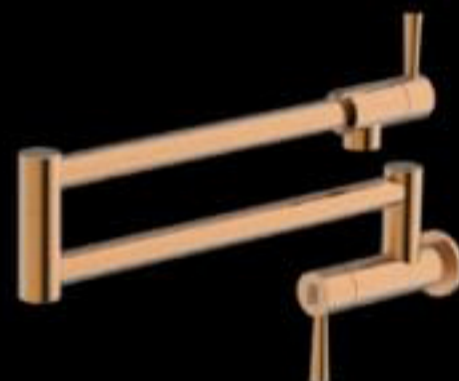

COMMUNICATION

Nouvelle Collection de Robinets

ZO
MO
DO

REMPLEISSEUR DE MARMITE

FUNCTIONNEL & POLYVALENT

Extention de 25". SUS304. cUPC.

CUISINE

Source d'Eau Pratique

Acier Inoxydable Brossé

KTC043-BR

695 \$ LISTE

Rio Bronze

KTC043-RB

795 \$ LISTE

UTILITAIRE

Applications de Conception Uniques

Eureka Gold

KTC043-EG

795 \$ LISTE

Black Pearl

KTC043-BK

795 \$ LISTE

éviers | accessoires | robinets

Pour plus d'informations concernant les spécifications du produit, la garantie, les termes et conditions, etc., veuillez visiter www.zomodo.ca