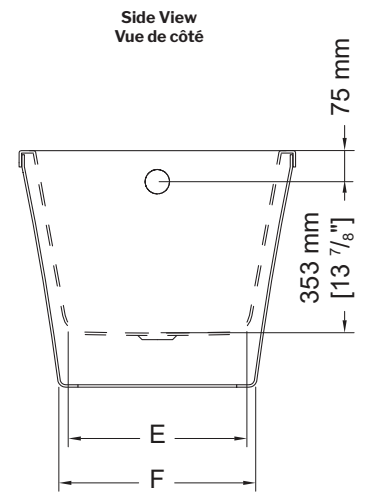

**Mezzo** | Acrylic bathtub / *Baignoire en acrylique*

Model shown / Modèle présenté : BZM6730-1833

**FEATURES / CARACTÉRISTIQUES :**

- 2-piece freestanding bathtub available in white glossy interior and exterior or white glossy interior with a matte black exterior  
*Baignoire autoportante de 2 pièces disponible en intérieur et extérieur blanc brillant ou intérieur blanc brillant avec extérieur noir mat*
- Sturdy construction with fibreglass reinforcement  
*Construction de fibre de verre solide renforcée*
- Easy to clean interior white high-gloss surface  
*Surface intérieure blanche très brillante et facile d'entretien*
- Spacious freestanding bathtub for better comfort  
*Baignoire spacieuse autoportante pour un confort accru*
- Fitted with leveling feet  
*Equipé de pieds de mise à niveau*
- Ø 1½" Tailpiece included  
*Tube de vidange de Ø 1½" inclus*
- Easy to install  
*Facile à installer*
- Compatible with Direct Drain Waste and Overflow fixture  
*Compatible avec trop-plein de baignoire à vindage directe*
- Compatible with FleurcoConnect® drain for freestanding tubs  
*Compatible avec le drain de plancher FleurcoConnect® pour baignoires autoportantes*

Model Modèle	Net Weight Poids net		Capacity Capacité	
	LB	KG	US GAL	L
<b>BZMZ6029</b>	77	35	43	163
<b>BZMZ6730</b>	88	40	50	190

Modèle / Model	A	B	C	D	E	F
<b>BZMZ6029</b>	1524 mm [60"]	740 mm [29 1/8"]	1000 mm [39 3/8"]	1150 mm [45 1/4"]	483 mm [19"]	530 mm [20 7/8"]
<b>BZMZ6730</b>	1700 mm [66 7/8"]	755 mm [29 3/4"]	1178 mm [46 3/8"]	1326 mm [52 1/4"]	498 mm [19 5/8"]	545 mm [21 1/2"]

Tolerance on dimensions / Tolérance des dimensions: ± 1/4" [6 mm]