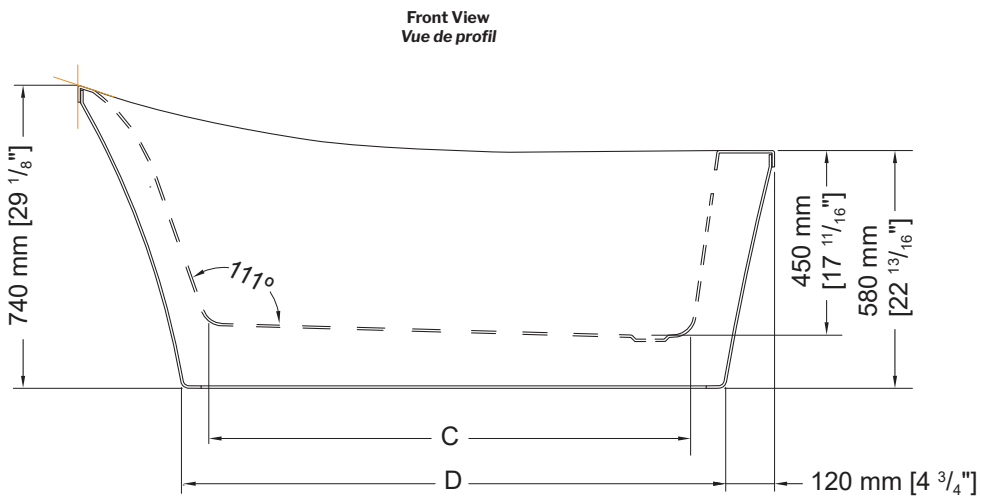

**Mezzo** | Acrylic bathtub / *Baignoire en acrylique*

Model shown / Modèle présenté : BZM6730-1833

**FEATURES / CARACTÉRISTIQUES :**

- 2-piece freestanding bathtub available in white glossy interior and exterior or white glossy interior with a matte black exterior  
*Baignoire autoportante de 2 pièces disponible en intérieur et extérieur blanc brillant ou intérieur blanc brillant avec extérieur noir mat*
- Sturdy construction with fibreglass reinforcement  
*Construction de fibre de verre solide renforcée*
- Easy to clean interior white high-gloss surface  
*Surface intérieure blanche très brillante et facile d'entretien*
- Spacious freestanding bathtub for better comfort  
*Baignoire spacieuse autoportante pour un confort accru*
- Fitted with leveling feet  
*Equipé de pieds de mise à niveau*
- Ø 1½" Tailpiece included  
*Tube de vidange de Ø 1½" inclus*
- Easy to install  
*Facile à installer*
- Compatible with Direct Drain Waste and Overflow fixture  
*Compatible avec trop-plein de baignoire à vindage directe*
- Compatible with FleurcoConnect® drain for freestanding tubs  
*Compatible avec le drain de plancher FleurcoConnect® pour baignoires autoportantes*

Model Modèle	Net Weight Poids net		Capacity Capacité	
	LB	KG	US GAL	L
<b>BZMZ6029</b>	77	35	43	163
<b>BZMZ6730</b>	88	40	50	190

Modèle / Model	A	B	C	D	E	F
<b>BZMZ6029</b>	1524 mm [60"]	740 mm [29 1/8"]	1000 mm [39 3/8"]	1150 mm [45 1/4"]	483 mm [19"]	530 mm [20 7/8"]
<b>BZMZ6730</b>	1700 mm [66 7/8"]	755 mm [29 3/4"]	1178 mm [46 3/8"]	1326 mm [52 1/4"]	498 mm [19 5/8"]	545 mm [21 1/2"]

Tolerance on dimensions / Tolérance des dimensions: ± 1/4" [6 mm]