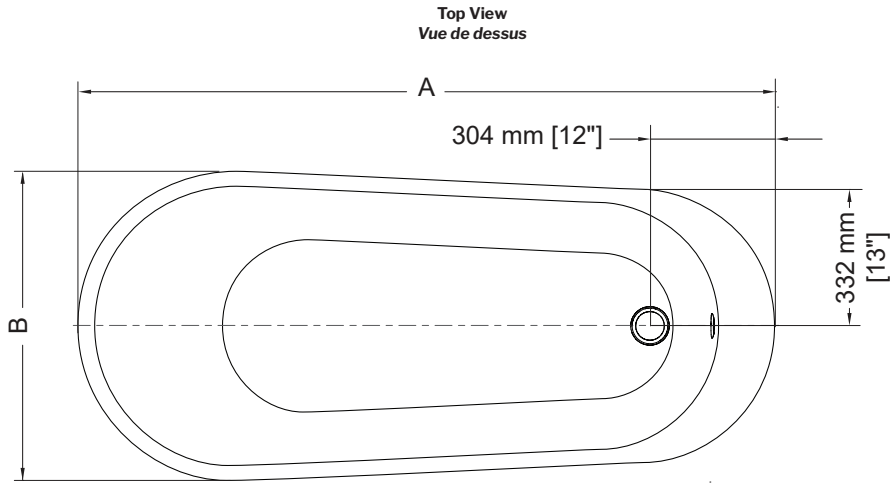

**Mezzo** | Acrylic bathtub / *Baignoire en acrylique*

Model shown / Modèle présenté : BZM6730-1833

**FEATURES / CARACTÉRISTIQUES :**

- 2-piece freestanding bathtub available in white glossy interior and exterior or white glossy interior with a matte black exterior  
*Baignoire autoportante de 2 pièces disponible en intérieur et extérieur blanc brillant ou intérieur blanc brillant avec extérieur noir mat*
- Sturdy construction with fibreglass reinforcement  
*Construction de fibre de verre solide renforcée*
- Easy to clean interior white high-gloss surface  
*Surface intérieure blanche très brillante et facile d'entretien*
- Spacious freestanding bathtub for better comfort  
*Baignoire spacieuse autoportante pour un confort accru*
- Fitted with leveling feet  
*Equipé de pieds de mise à niveau*
- Ø 1½" Tailpiece included  
*Tube de vidange de Ø 1½" inclus*
- Easy to install  
*Facile à installer*
- Compatible with Direct Drain Waste and Overflow fixture  
*Compatible avec trop-plein de baignoire à vindage directe*
- Compatible with FleurcoConnect® drain for freestanding tubs  
*Compatible avec le drain de plancher FleurcoConnect® pour baignoires autoportantes*

Model Modèle	Net Weight Poids net		Capacity Capacité	
	LB	KG	US GAL	L
<b>BZMZ6029</b>	77	35	43	163
<b>BZMZ6730</b>	88	40	50	190

Modèle / Model	A	B	C	D	E	F
<b>BZMZ6029</b>	1524 mm [60"]	740 mm [29 1/8"]	1000 mm [39 3/8"]	1150 mm [45 1/4"]	483 mm [19"]	530 mm [20 7/8"]
<b>BZMZ6730</b>	1700 mm [66 7/8"]	755 mm [29 3/4"]	1178 mm [46 3/8"]	1326 mm [52 1/4"]	498 mm [19 5/8"]	545 mm [21 1/2"]

Tolerance on dimensions / Tolérance des dimensions: ± 1/4" [6 mm]