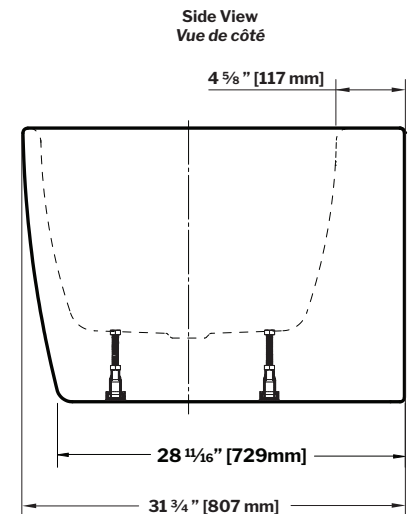

Sonoro Plus & Sonoro Petite | Acrylic bathtub / *Baignoire en acrylique*

Model shown / Modèle présenté: BZSN6032-18

FEATURES / CARACTÉRISTIQUES :

- Sturdy construction with fibreglass reinforcement
Construction de fibre de verre solide renforcée
- Easy to clean white high-gloss surface
Surface blanche très brillante et facile d'entretien
- Spacious freestanding bathtub for better comfort
Baignoire spacieuse autoportante pour un confort accru
- Ø 1½" Tailpiece included
Tube de vidange de Ø 1½" inclus
- Pre-installed drain and overflow
Trop-plein et drain préinstallés pour une installation rapide
- Compatible with FleurcoConnect® drain for freestanding tubs
Compatible avec le drain de plancher FleurcoConnect® pour baignoires autoportantes

MODEL MODÈLE	NET WEIGHT POIDS NET		CAPACITY CAPACITÉ	
	LB	KG	US GAL	L
BZSN6732-18	99	45	71	270
BZSN6032-18	88	40	55	208

Model Modèle	A	B	C	D
BZSN6032	1524mm 60"	480mm 18 7/8"	1042mm 41"	1399mm 55 1/8"
BZSN6732	1699mm 66 7/8"	480mm 18 7/8"	1220mm 48"	1573mm 61 7/8"

Tolerance on dimensions/ Tolérance des dimensions : ± 1/4" [6 mm]