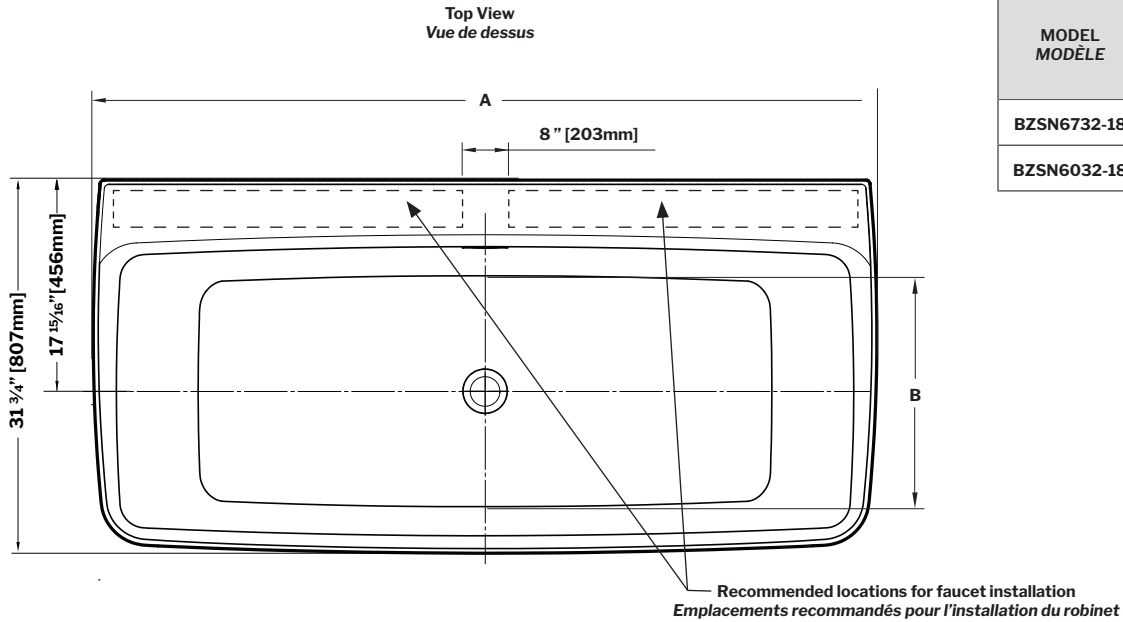

Sonoro Plus & Sonoro Petite | Acrylic bathtub / *Baignoire en acrylique*

Model shown / Modèle présenté: BZSN6032-18

FEATURES / CARACTÉRISTIQUES :

- Sturdy construction with fibreglass reinforcement
Construction de fibre de verre solide renforcée
- Easy to clean white high-gloss surface
Surface blanche très brillante et facile d'entretien
- Spacious freestanding bathtub for better comfort
Baignoire spacieuse autoportante pour un confort accru
- Ø 1½" Tailpiece included
Tube de vidange de Ø 1½" inclus
- Pre-installed drain and overflow
Trop-plein et drain préinstallés pour une installation rapide
- Compatible with FleurcoConnect® drain for freestanding tubs
Compatible avec le drain de plancher FleurcoConnect® pour baignoires autoportantes

garantie
limitée de
10 ans
year limited
warranty

Technical information / Information technique

Project / Projet : Contact : Date : Tel / Tél :	Products and specifications are subject to change without notice. Please contact our sale office for any further enquiry. <i>Les produits et les caractéristiques peuvent être modifiés sans préavis. Pour toute demande de renseignements, veuillez communiquer avec notre service à la clientèle.</i>	TUB DRAIN COVER FINISH FINI DU COUVERCLE DE DRAIN
		Included / Inclus White / Blanc: TUBDRAINCOVER-18 Optional / Optionnel Chrome: TUBDRAINCOVER-11 Brushed Nickel / Nickel brossé: TUBDRAINCOVER-25 Matte Black / Noir mat: TUBDRAINCOVER-33

MODEL MODÈLE	NET WEIGHT POIDS NET		CAPACITY CAPACITÉ	
	LB	KG	US GAL	L
BZSN6732-18	99	45	71	270
BZSN6032-18	88	40	55	208

Model Modèle	A	B	C	D
BZSN6032	1524mm 60"	480mm 18 7/8"	1042mm 41"	1399mm 55 1/8"
BZSN6732	1699mm 66 7/8"	480mm 18 7/8"	1220mm 48"	1573mm 61 7/8"

Tolerance on dimensions/ Tolérance des dimensions : ± 1/4" [6 mm]