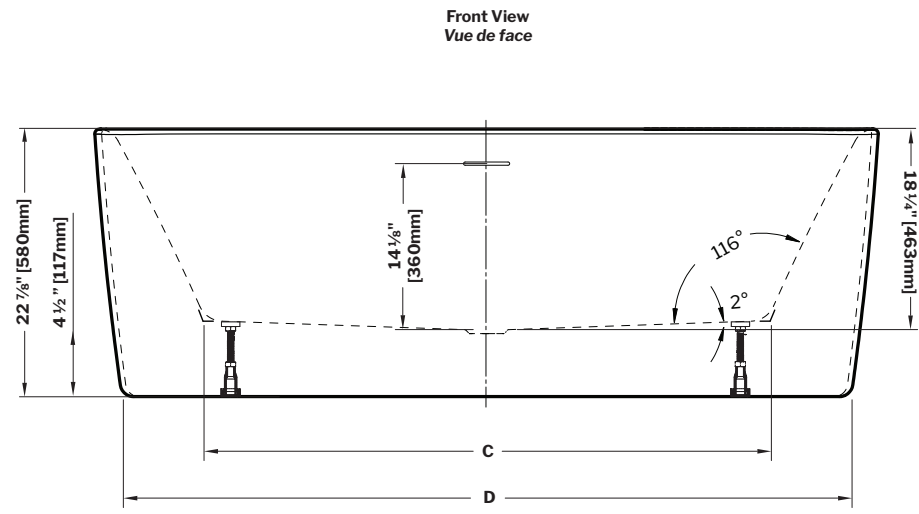

Sonoro Plus & Sonoro Petite | Acrylic bathtub / *Baignoire en acrylique*

Model shown / Modèle présenté: BZSN6032-18

FEATURES / CARACTÉRISTIQUES :

- Sturdy construction with fibreglass reinforcement
Construction de fibre de verre solide renforcée
- Easy to clean white high-gloss surface
Surface blanche très brillante et facile d'entretien
- Spacious freestanding bathtub for better comfort
Baignoire spacieuse autoportante pour un confort accru
- Ø 1½" Tailpiece included
Tube de vidange de Ø 1½" inclus
- Pre-installed drain and overflow
Trop-plein et drain préinstallés pour une installation rapide
- Compatible with FleurcoConnect® drain for freestanding tubs
Compatible avec le drain de plancher FleurcoConnect® pour baignoires autoportantes

MODEL MODÈLE	NET WEIGHT POIDS NET		CAPACITY CAPACITÉ	
	LB	KG	US GAL	L
BZSN6732-18	99	45	71	270
BZSN6032-18	88	40	55	208

Model Modèle	A	B	C	D
BZSN6032	1524mm 60"	480mm 18 7/8"	1042mm 41"	1399mm 55 1/8"
BZSN6732	1699mm 66 7/8"	480mm 18 7/8"	1220mm 48"	1573mm 61 7/8"

Tolerance on dimensions/ Tolérance des dimensions : ± 1/4" [6 mm]