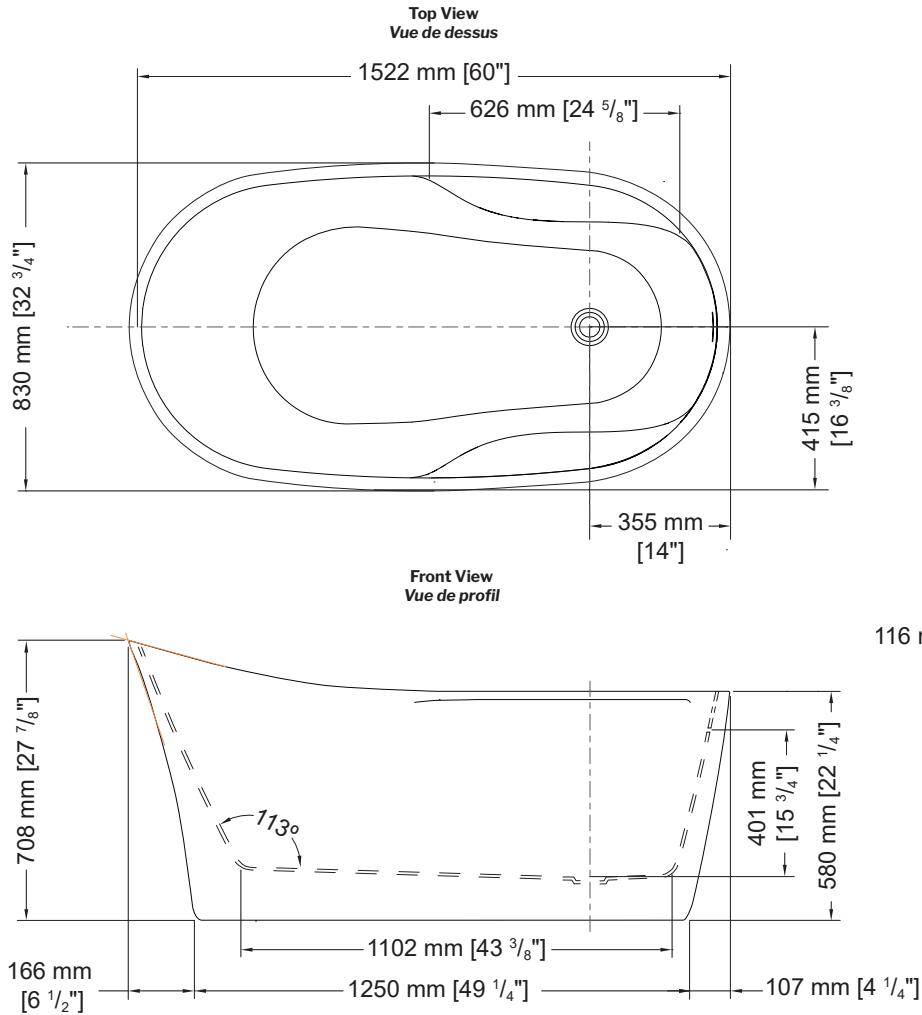

Synfonia | Acrylic bathtub / *Baignoire en acrylique*

Model shown / Modèle présenté: BZSY6032

FEATURES / CARACTÉRISTIQUES :

- Sturdy construction with fibreglass reinforcement
Construction de fibre de verre solide renforcée
- Easy to clean white high-gloss surface
Surface blanche très brillante et facile d'entretien
- Ergonomic design for better comfort
Conception ergonomique pour un confort accru
- Ø 1½" Tailpiece included
Tube de vidange de Ø 1½" inclus
- Easy to install
Facile à installer
- Fitted with leveling feet
Equipé de pieds de mise à niveau
- Two integrated decks for toiletries
Deux surfaces intégrées pour les articles de toilette
- Slotted clean overflow
Fente de débordement
- Compatible with FleurcoConnect drain for freestanding tubs
Compatible avec le drain de plancher FleurcoConnect pour baignoires autoportantes
- cUPC classified certification
Certification cUPC

garantie
limitée de
10 ans
year limited
warranty

Technical information / Information technique

<p>Project / <i>Projet</i> : Contact : Date : Tel / <i>Tél</i> :</p>	<p>Products and specifications are subject to change without notice. Please contact our sale office for any further enquiry. <i>Les produits et les caractéristiques peuvent être modifiés sans préavis. Pour toute demande de renseignements, veuillez communiquer avec notre service à la clientèle.</i></p>	<p>TUB DRAIN COVER FINISH FINI DU COUVERCLE DE DRAIN</p> <p>Included / Inclus White / Blanc: TUBDRAINCOVER-18</p> <p>Optional / Optionnel Chrome: TUBDRAINCOVER-11 Brushed Nickel / Nickel brossé: TUBDRAINCOVER-25 Matte Black / Noir mat: TUBDRAINCOVER-33</p>
---	--	--

Model Modèle	Net Weight Poids net		Capacity Capacité	
	LB	KG	US GAL	L
BZSY6032	82	37	50	190

Tolerance on dimensions / Tolérance des dimensions: ± 1/4" [6 mm]