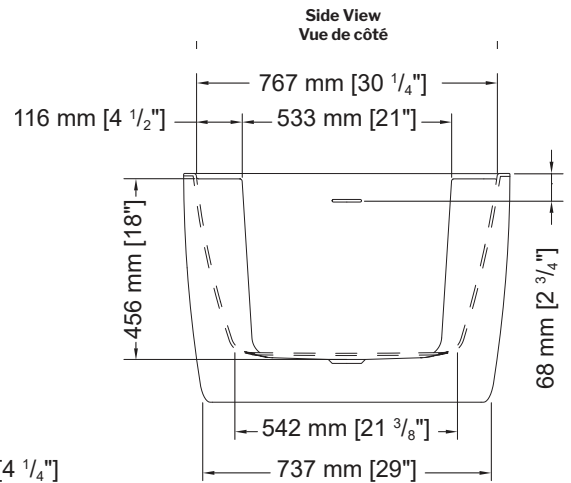

Synfonia | Acrylic bathtub / *Baignoire en acrylique*

Model shown / Modèle présenté: BZSY6032

FEATURES / CARACTÉRISTIQUES :

- Sturdy construction with fibreglass reinforcement
Construction de fibre de verre solide renforcée
- Easy to clean white high-gloss surface
Surface blanche très brillante et facile d'entretien
- Ergonomic design for better comfort
Conception ergonomique pour un confort accru
- Ø 1½" Tailpiece included
Tube de vidange de Ø 1½" inclus
- Easy to install
Facile à installer
- Fitted with leveling feet
Equipé de pieds de mise à niveau
- Two integrated decks for toiletries
Deux surfaces intégrées pour les articles de toilette
- Slotted clean overflow
Fente de débordement
- Compatible with FleurcoConnect drain for freestanding tubs
Compatible avec le drain de plancher FleurcoConnect pour baignoires autoportantes
- cUPC classified certification
Certification cUPC

garantie
limitée de
10 ans
year limited
warranty

Technical information / Information technique

<p>Project / <i>Projet</i> : Contact : Date : Tel / <i>Tél</i> :</p>	<p>Products and specifications are subject to change without notice. Please contact our sale office for any further enquiry. <i>Les produits et les caractéristiques peuvent être modifiés sans préavis. Pour toute demande de renseignements, veuillez communiquer avec notre service à la clientèle.</i></p>	<p>TUB DRAIN COVER FINISH FINI DU COUVERCLE DE DRAIN</p> <p>Included / Inclus White / Blanc: TUBDRAINCOVER-18</p> <p>Optional / Optionnel Chrome: TUBDRAINCOVER-11 Brushed Nickel / Nickel brossé: TUBDRAINCOVER-25 Matte Black / Noir mat: TUBDRAINCOVER-33</p>
---	--	--

Model Modèle	Net Weight Poids net		Capacity Capacité	
	LB	KG	US GAL	L
BZSY6032	82	37	50	190

Tolerance on dimensions / Tolérance des dimensions: ± 1/4" [6 mm]