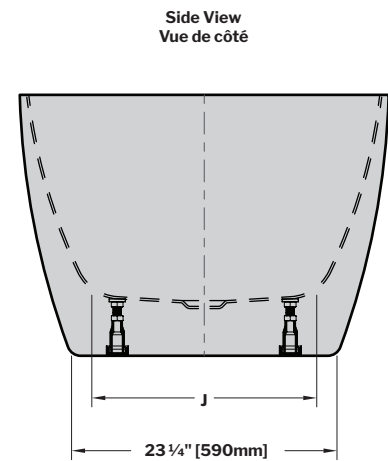

Voce | Acrylic bathtub / *Baignoire en acrylique*

Model shown / *Modèle présenté*: BV05531-33MG

FEATURES / CARACTÉRISTIQUES :

- Sturdy construction with fibreglass reinforcement
Construction de fibre de verre solide renforcée
- Spacious freestanding bathtub for better comfort
Baignoire spacieuse autoportante pour un confort accru
- Easy to clean high-gloss black interior surface
Surface noire intérieure très brillante et facile d'entretien
- Timeless matte black exterior surface
Surface extérieure noire mate intemporelle
- Fitted with leveling feet
Équipé de pieds de mise à niveau
- Easy to install
Facile à installer
- Ø 1½" Tailpiece included
Tube de vidange de Ø 1½" inclus
- Pre-installed drain and overflow
Trop-plein et drain préinstallés pour une installation rapide
- Compatible with FleurcoConnect® drain for freestanding tubs
Compatible avec le drain de plancher FleurcoConnect® pour baignoires autoportantes
- cUPC classified certification
Certification cUPC

MODEL MODÈLE	NET WEIGHT POIDS NET		CAPACITY CAPACITÉ	
	LB	KG	US GAL	L
BV05531-33MG	90	41	67	254
BV06732-33MG	97	44	78	295

Tolerance on dimensions/ Tolérance des dimensions: ± 1/4" [6 mm]

MODEL MODÈLE	A	B	C	D	E	F	G	H	I	J
BV05531-33MG	55 1/8" 140cm	27 1/2" 70cm	31 1/2" 80cm	15 3/4" 40cm	24" 61cm	14 7/8" 38cm	115°	43 1/4" 110cm	47 1/4" 120cm	20 1/2" 52cm
BV06732-33MG	66 7/8" 170cm	33 1/2" 85cm	32 1/4" 82cm	16 1/8" 41cm	22 7/8" 58cm	15 1/8" 38,5cm	125°	47 5/8" 120cm	49 1/4" 125cm	19 5/8" 50cm