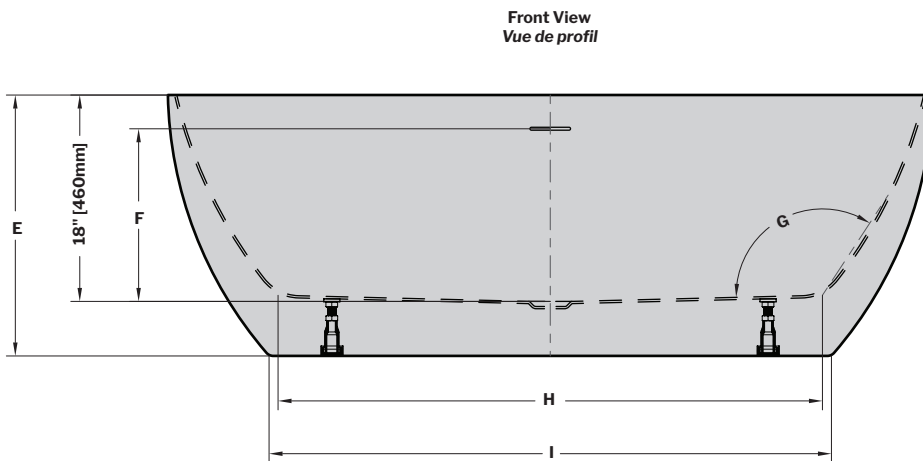

Voce | Acrylic bathtub / *Baignoire en acrylique*

Model shown / *Modèle présenté*: BV05531-33MG

FEATURES / CARACTÉRISTIQUES :

- Sturdy construction with fibreglass reinforcement
Construction de fibre de verre solide renforcée
- Spacious freestanding bathtub for better comfort
Baignoire spacieuse autoportante pour un confort accru
- Easy to clean high-gloss black interior surface
Surface noire intérieure très brillante et facile d'entretien
- Timeless matte black exterior surface
Surface extérieure noire mate intemporelle
- Fitted with leveling feet
Équipé de pieds de mise à niveau
- Easy to install
Facile à installer
- Ø 1½" Tailpiece included
Tube de vidange de Ø 1½" inclus
- Pre-installed drain and overflow
Trop-plein et drain préinstallés pour une installation rapide
- Compatible with FleurcoConnect® drain for freestanding tubs
Compatible avec le drain de plancher FleurcoConnect® pour baignoires autoportantes
- cUPC classified certification
Certification cUPC

MODEL MODÈLE	NET WEIGHT POIDS NET		CAPACITY CAPACITÉ	
	LB	KG	US GAL	L
BV05531-33MG	90	41	67	254
BV06732-33MG	97	44	78	295

Tolerance on dimensions/ Tolérance des dimensions: ± 1/4" [6 mm]

MODEL MODÈLE	A	B	C	D	E	F	G	H	I	J
BV05531-33MG	55 1/8" 140cm	27 1/2" 70cm	31 1/2" 80cm	15 3/4" 40cm	24" 61cm	14 7/8" 38cm	115°	43 1/4" 110cm	47 1/4" 120cm	20 1/2" 52cm
BV06732-33MG	66 7/8" 170cm	33 1/2" 85cm	32 1/4" 82cm	16 1/8" 41cm	22 7/8" 58cm	15 1/8" 38,5cm	125°	47 5/8" 120cm	49 1/4" 125cm	19 5/8" 50cm