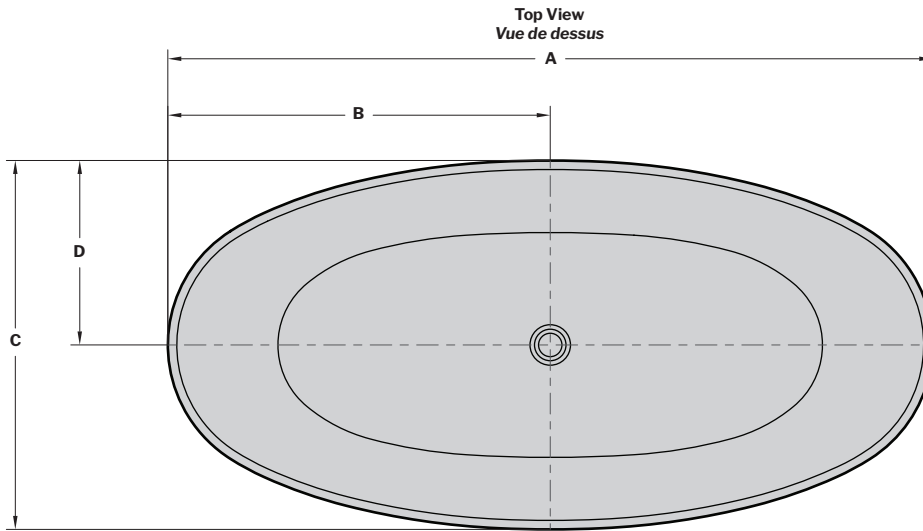

Voce | Acrylic bathtub / *Baignoire en acrylique*

Model shown / *Modèle présenté*: BV05531-33MG

FEATURES / CARACTÉRISTIQUES :

- Sturdy construction with fibreglass reinforcement
Construction de fibre de verre solide renforcée
- Spacious freestanding bathtub for better comfort
Baignoire spacieuse autoportante pour un confort accru
- Easy to clean high-gloss black interior surface
Surface noire intérieure très brillante et facile d'entretien
- Timeless matte black exterior surface
Surface extérieure noire mate intemporelle
- Fitted with leveling feet
Équipé de pieds de mise à niveau
- Easy to install
Facile à installer
- Ø 1½" Tailpiece included
Tube de vidange de Ø 1½" inclus
- Pre-installed drain and overflow
Trop-plein et drain préinstallés pour une installation rapide
- Compatible with FleurcoConnect® drain for freestanding tubs
Compatible avec le drain de plancher FleurcoConnect® pour baignoires autoportantes
- cUPC classified certification
Certification cUPC

MODEL MODÈLE	NET WEIGHT POIDS NET		CAPACITY CAPACITÉ	
	LB	KG	US GAL	L
BV05531-33MG	90	41	67	254
BV06732-33MG	97	44	78	295

Tolerance on dimensions/ Tolérance des dimensions: ± 1/4" [6 mm]

MODEL MODÈLE	A	B	C	D	E	F	G	H	I	J
BV05531-33MG	55 1/8" 140cm	27 1/2" 70cm	31 1/2" 80cm	15 3/4" 40cm	24" 61cm	14 7/8" 38cm	115°	43 1/4" 110cm	47 1/4" 120cm	20 1/2" 52cm
BV06732-33MG	66 7/8" 170cm	33 1/2" 85cm	32 1/4" 82cm	16 1/8" 41cm	22 7/8" 58cm	15 1/8" 38,5cm	125°	47 5/8" 120cm	49 1/4" 125cm	19 5/8" 50cm